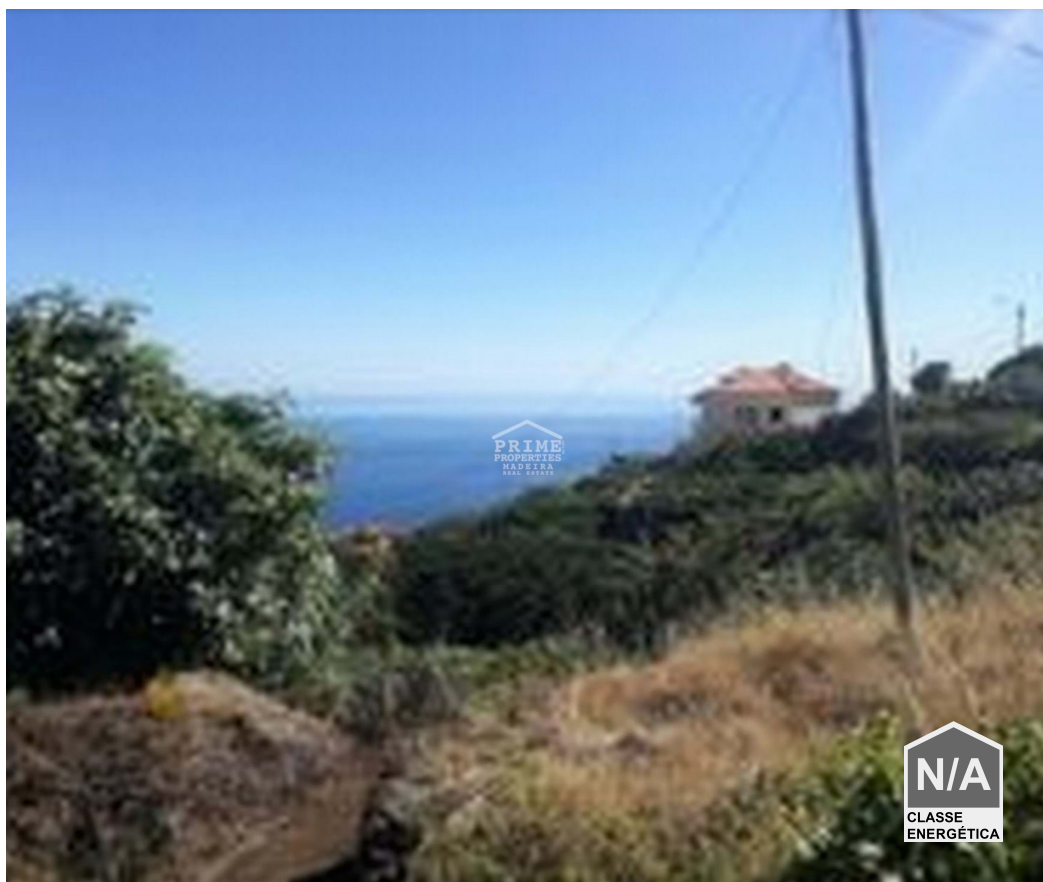

#933

Referentie

Scan de QR-code om de woning te bekijken

Santa Cruz - Land

 510

Landoppervlak (m²)

39 000 €

(EUR €)