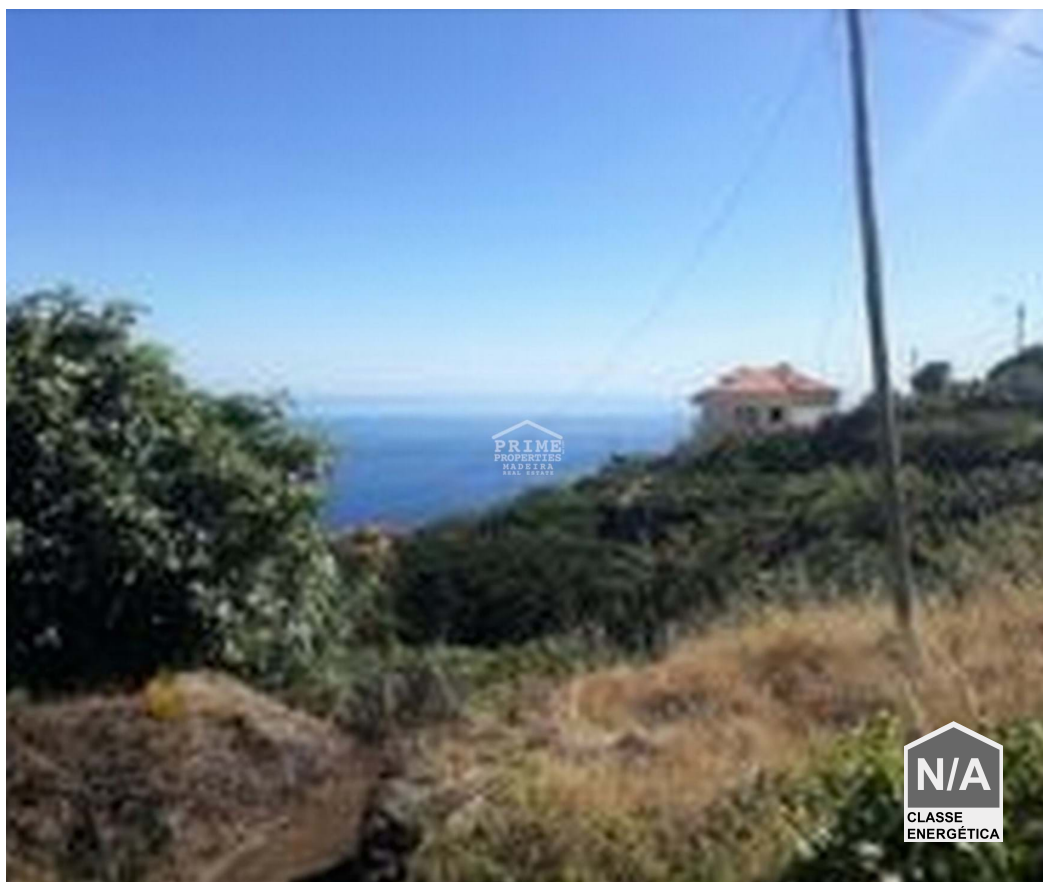

#933

Henvisning

Zeskanuj kod QR, aby zobaczyć nieruchomość

Santa Cruz - Ziemia

510

Land areal (m²)

39 000 €

(EUR €)