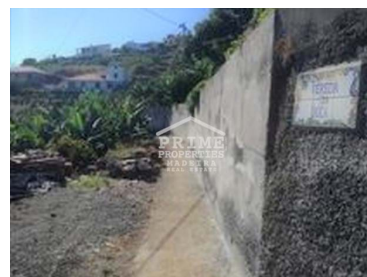

#933

Henvisning

Zeskanuj kod QR, aby zobaczyć nieruchomość

Santa Cruz - Ziemia

510

Land areal (m²)

39 000 €

(EUR €)