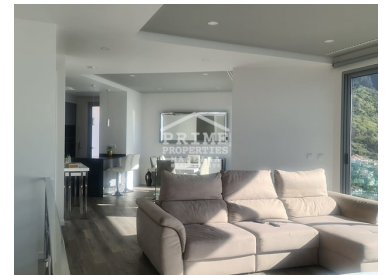

#1361

Referência

Digitalize o código QR para ver a propriedade

Arco da Calheta - Moradia

 2
  2
  146
  405
  Piscina

980 000 €
 (EUR €)

Casa moderna para venda na Calheta

Apresentando uma joia contemporânea no coração da Calheta! Esta residência recém-construída, concluída em 2022, mostra o auge da arquitetura moderna, apresentando um ambiente luminoso e ensolarado que permeia todos os cantos.

A cozinha, o salão e a sala de jantar em plano aberto criam um espaço de estar contínuo e amplo, perfeito tanto para o conforto diário quanto para a realização de reuniões. Com dois quartos com casa de banho privativa, esta casa oferece a máxima privacidade e conveniência.