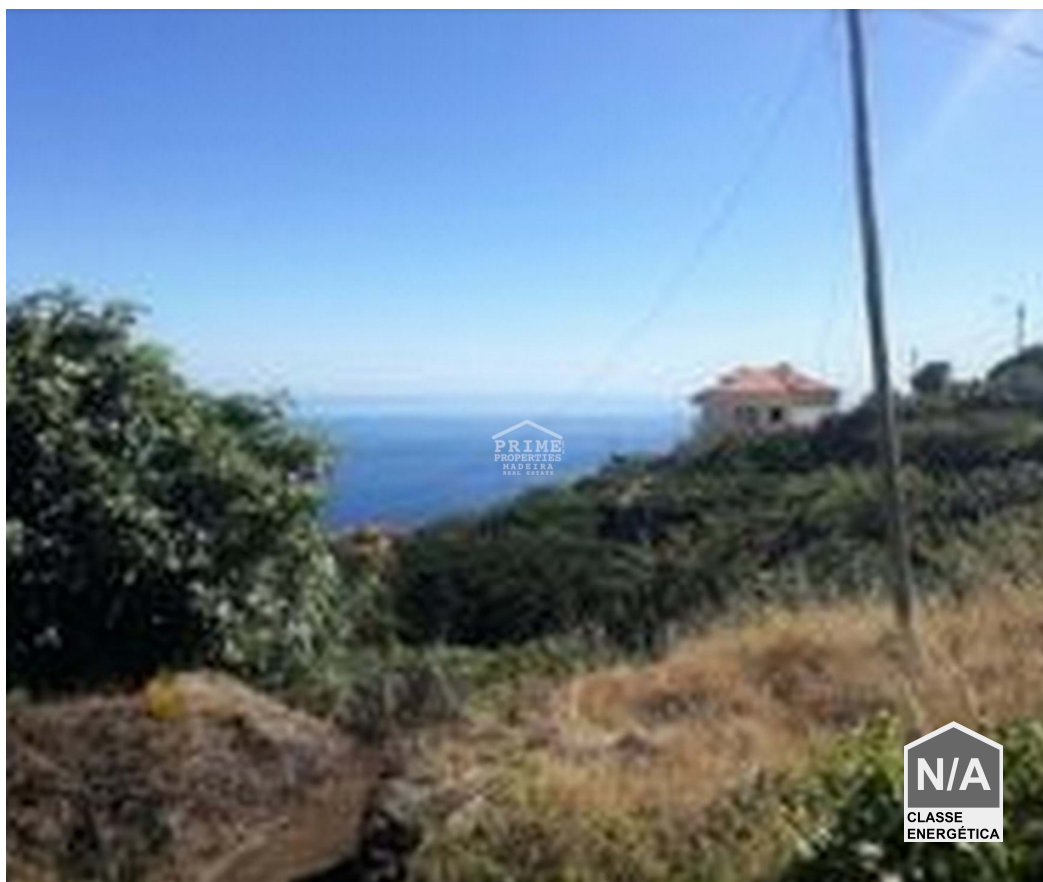

#933

Referência

Digitalize o código QR para ver a propriedade

Santa Cruz - Terreno

510

Área terreno (m²)**39 000 €**

(EUR €)

Terreno 510 m2 Santa Cruz

Terreno urbano com área total de 510 m² com acesso através de vereda pedonal (a cerca de 30 m do arruamento municipal), localizado Santa Cruz.

Terreno com 510 m², com potencial construtivo classificado no PDM de Santa Cruz como "Espaços Residenciais em Meio Rural", sujeitos aos parâmetros urbanísticos definidos no artigo 52.º: tipologia admitida - habitação isolada ou geminada, área bruta máxima de construção emergente - 300 m², altura máxima - 10m, percentagem de impermeabilização máxima do solo - 50%. Zona habitacional com média densidade, periférica ao centro de Santa Cruz (a cerca de 2 km). Trata-se de local com razoável nível de acessos, estacionamento e transportes públicos. O acesso a bens, serviços e equipamentos é possível no centro de Santa Cruz.